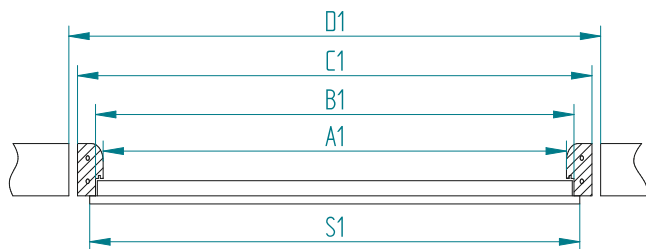

**sugerowana szerokość otworu w murze