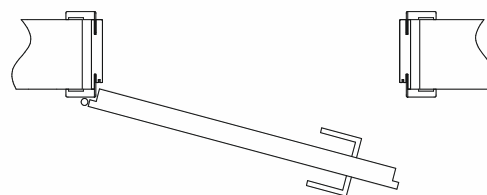

skrzydło lewe