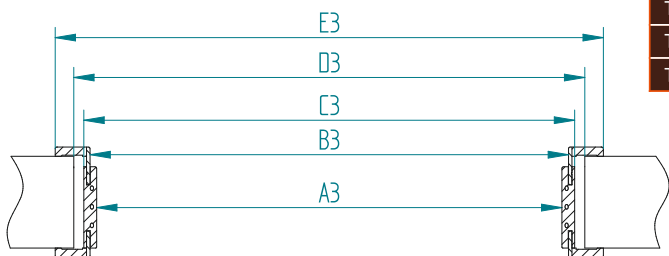

Tunel Regulowany (TR)(dawniej TPP)

	SKRZYDŁA PODWÓJNE																			
	60	70	80	90	100	60+40	2x60	60+70	60+80	60+90	70+40	2x70	70+80	70+90	80+40	2x80	80+90	90+40	2x90	
A3	602	702	802	902	1002	1050	1250	1350	1450	1550	1150	1450	1550	1650	1250	1650	1750	1350	1850	
B3	624	724	824	924	1024	1072	1272	1372	1472	1572	1172	1472	1572	1672	1272	1672	1772	1372	1872	
C3	646	746	846	946	1046	1094	1294	1394	1494	1594	1194	1494	1594	1694	1294	1694	1794	1394	1894	
D3	680	780	880	980	1080	1135	1335	1435	1535	1635	1235	1535	1635	1735	1335	1735	1835	1435	1935	
E3	744	844	944	1044	1144	1192	1392	1492	1592	1692	1292	1592	1692	1792	1392	1792	1892	1492	1992	

- dopłata za tunel w wymiarze "100" i większym +30%