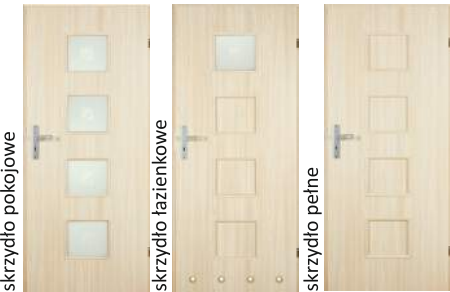

Pekin

	280,00 zł netto	344,40 zł brutto	akacja jasna	olcha	akacja	orzech		
	300,00 zł netto	369,00 zł brutto	sonoma bielona	orzech rustykalny	dąb szary	sonoma	trufia	dąb kanadyjski

Klasyk Plus

	245,00 zł netto	301,35 zł brutto	biały	olcha	orzech

	225,00 zł netto	276,75 zł brutto	biały	olcha	orzech

Cortina Duo

kolor drzwi		biały			
kolor ramki		orzech rustykalny	dąb north	sonoma	trufia
296,00 zł netto	364,08 zł brutto				

Informacje o modelu:	
informacje o modelu	strona 16
informacje ogólne	strona 13
wymiarowanie	strona 36

Informacje o modelu:

informacje o modelu	strona 16
informacje ogólne	strona 13
wymiarowanie	strona 36

296,00 zł netto	364,08 zł brutto

			biały	kolor drzwi
trufia	sonoma	dąb north	orzech rustykalny	kolor ramki

Lago Duo

kolor drzwi		biały			
kolor ramki		orzech rustykalny	dąb north	sonoma	trufia
230,00 zł netto	282,90 zł brutto				

Informacje o modelu:	
informacje o modelu	strona 16
informacje ogólne	strona 13
wymiarowanie	strona 36

Informacje o modelu:

informacje o modelu	strona 16
informacje ogólne	strona 13
wymiarowanie	strona 36

280,00 zł netto	344,40 zł brutto

			biały	kolor drzwi
sonoma	trufia	dąb north	orzech rustykalny	kolor ramki