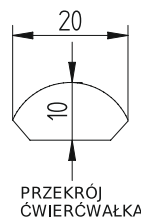

PRZEKRÓJ
ĆWIERĆWAŁKA