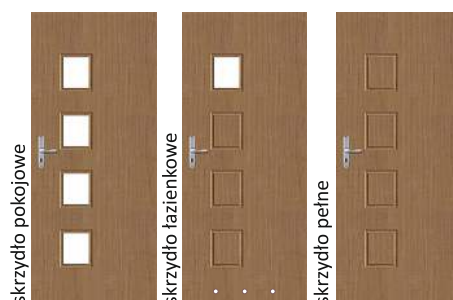

skrzydło pokojowe

skrzydło łazienkowe

skrzydło pełne

Preston

180,00 zł netto 221,40 zł brutto

profil ramki

skrzydło pokojowe

skrzydło łazienkowe