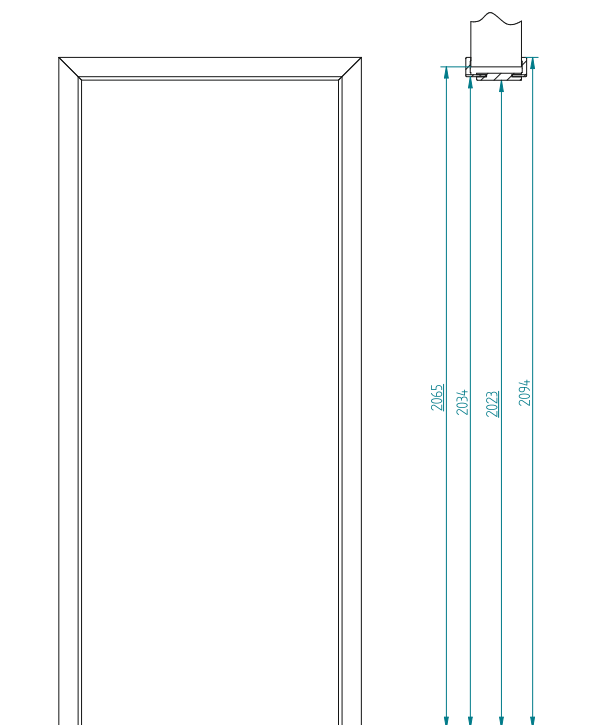

Zakresy tuneli regulowanych (TR)

TR	ZAKRES	ILOŚĆ PANELI	CENA PREIMPREGNAT		CENA TOPDECOR		CENA LAMINAT CPL		CENA ECOLINE	
			netto	brutto	netto	brutto	netto	brutto	netto	brutto
TR 1	80-100	1	200,00	246,00	215,00	264,45	230,00	282,90	250,00	307,50
TR 2	100-140	1	220,00	270,60	240,00	295,20	260,00	319,80	280,00	344,40
TR 3	140-180	1	240,00	295,20	260,00	319,80	280,00	344,40	300,00	369,00
TR 4	180-220	1	260,00	319,80	280,00	344,40	300,00	369,00	320,00	393,60
TR 5	220-260	1	280,00	344,40	300,00	369,00	320,00	393,60	340,00	418,20
TR 6	260-300	2	300,00	369,00	320,00	393,60	340,00	418,20	360,00	442,80
TR 7	300-340	2	320,00	393,60	340,00	418,20	360,00	442,80	380,00	467,40
TR 8	340-380	2	350,00	430,50	370,00	455,10	390,00	479,70	410,00	504,30
TR 9	380-420	2	400,00	492,00	420,00	516,60	440,00	541,20	460,00	565,80
TR 10	420-460	3	470,00	578,10	490,00	602,70	510,00	627,30	530,00	651,90
TR 11	460-500	3	550,00	676,50	570,00	701,10	590,00	725,70	610,00	750,30