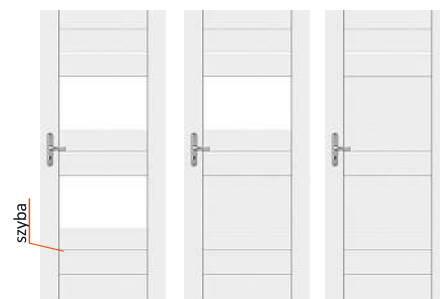

Margo

Nove

Nove1 Nove2 Nove3

sosna bielona	orzech rustykalny	dąb kanadyjski	dąb szary	trufia	sonoma	orzech rustykalny	dąb złoty	biały	400,00 zł netto	492,00 zł brutto	
					jesion modern	dąb modern	wenge modern	biały modern	430,00 zł netto	528,90 zł brutto	
					grafit eco	dąb bielony eco	dąb eco	orzech eco	480,00 zł netto	590,40 zł brutto