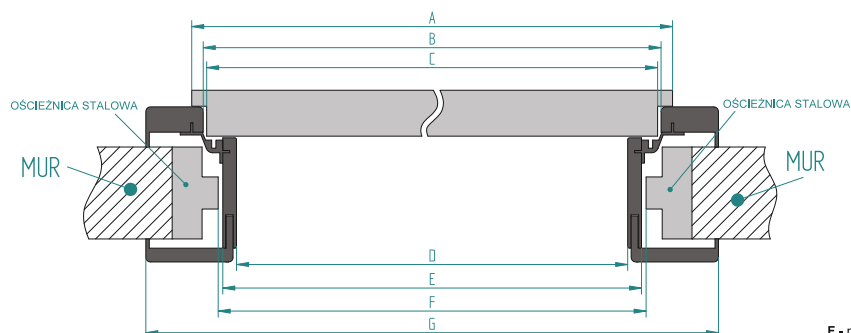

OŚCIEŻNICA NAKŁADKOWA - KAMUFLAŻ (ON)

Zastosowanie:

Kamuflaż na ościeżnicę ma zastosowanie do:

- zabudowy starej ościeżnicy poprzez jej całkowite zasłonięcie – bez konieczności jej demontażu (nie zmniejsza znacząco światła w murze)
- kamuflaż posiada regulację szerokości i nie tylko zabudowuje istniejącą ościeżnicę ale również całą grubość bez konieczności montowania dodatkowych listew
- możliwość obudowy każdej metalowej futryny, również z okalającym ją murem
- możliwość zmiany kierunku drzwi.

Zakres regulacji ościeżnicy nakładkowej

SZEROKOŚĆ DRZWI	A	B	C	D	E	F	G
60	644	624	618	566	590	598	724
70	744	724	718	666	690	698	824
80	844	824	818	766	790	798	924
90	944	924	918	866	890	898	1024
100	1044	1024	1018	966	990	998	1124

F - minimalny wymiar światła w ościeżnicy stalowej konieczny do zamontowania ościeżnicy nakładkowej