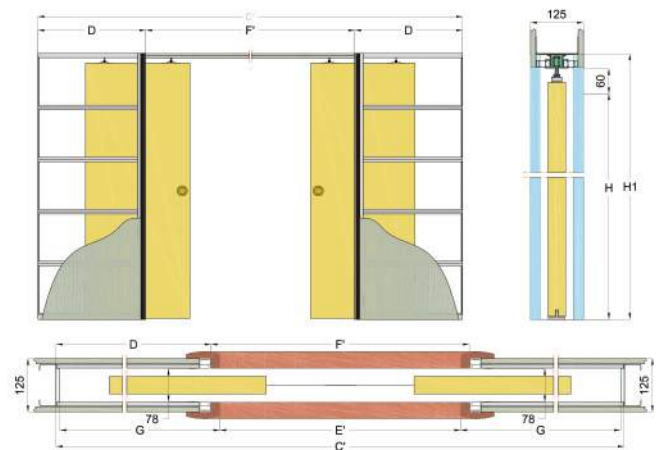

UWAGA: System przewidziany wyłącznie do grubości ściany 125mm

	SZEROKOŚĆ	WYSOKOŚĆ	C	D	E	F	G	H	H1
60	644	2040	1280	620	604	640	640	2020	2120
70	744		1480	720	704	740	740		
80	844		1680	820	804	840	840		
90	944		1880	920	904	940	940		
2x60	2x644		2480	320	1180	1220	640		
2x70	2x744		2880	720	1380	1420	740		
2x80	2x844		3280	820	1580	1620	840		
2x90	2x944		2680	920	1780	1820