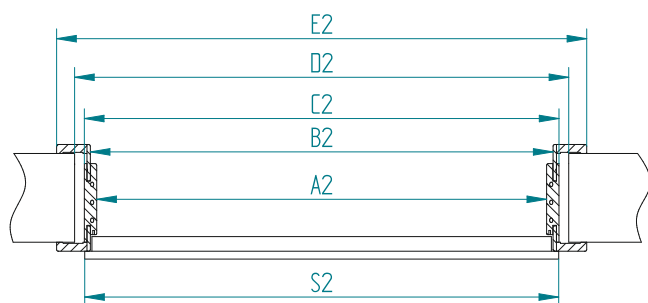

Zakresy ościeżnic regulowanych (OR)

OR	ZAKRES	ILOŚĆ PANELI	CENA PREIMPREGNAT		CENA TOPDECOR		CENA LAMINAT CPL		CENA ECOLINE	
			netto	brutto	netto	brutto	netto	brutto	netto	brutto
OR 1	80-100	1	200,00	246,00	215,00	264,45	230,00	282,90	250,00	307,50
OR 2	100-140	1	220,00	270,60	240,00	295,20	260,00	319,80	280,00	344,40
OR 3	140-180	1	240,00	295,20	260,00	319,80	280,00	344,40	300,00	369,00
OR 4	180-220	1	260,00	319,80	280,00	344,40	300,00	369,00	320,00	393,60
OR 5	220-260	1	280,00	344,40	300,00	369,00	320,00	393,60	340,00	418,20
OR 6	260-300	2	300,00	369,00	320,00	393,60	340,00	418,20	360,00	442,80
OR 7	300-340	2	320,00	393,60	340,00	418,20	360,00	442,20	380,00	467,40
OR 8	340-380	2	350,00	430,50	370,00	455,10	390,00	479,70	410,00	504,30
OR 9	380-420	2	400,00	492,00	420,00	516,60	440,00	541,20	460,00	565,80
OR 10	420-460	3	470,00	578,10	490,00	602,70	510,00	627,30	530,00	651,90
OR 11	460-500	3	550,00	676,50	570,00	701,10	590,00	725,70	610,00	750,30