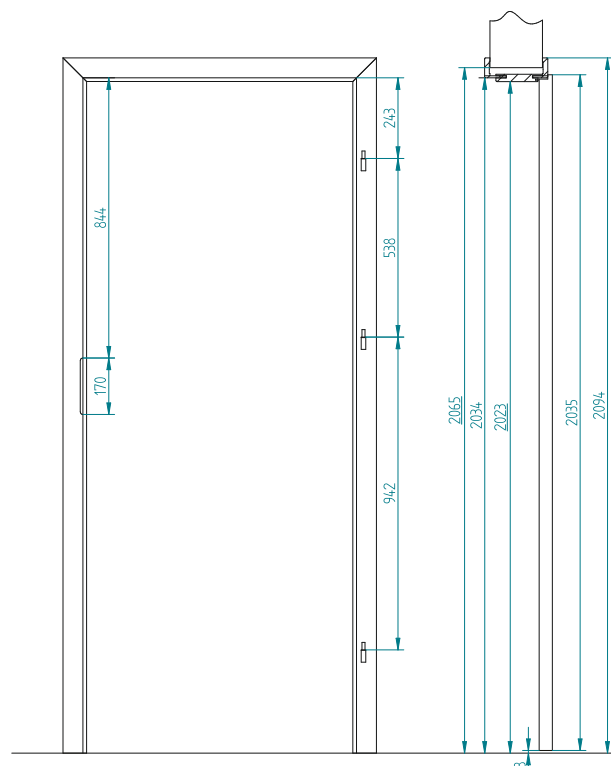

OŚCIEŻNICA REGULOWANA (OR)

Konstrukcja:

Korpus ościeżnicy składa się z płyty MDF o grubości 22mm. Część czołową (od strony drzwi) i część regulacyjną stanowią płaskie opaski kątowe. Powyższe elementy pokryte są folią, PREIMPREGNAT TOP-DECOR, ECOLINE lub laminatami CPL. Produkt pozwala na zmianę szerokości w zakresie 40mm, a różne zakresy pozwalają na obsadzenie jej w murze o grubości od 80mm do 500mm. Każda ościeżnica regulowana ma opcję trzeciego zawiasu.

Zastosowanie:

- z przykręconymi dwoma zawiasami: wszystkie drzwi wewnętrzne przyłgowe lakierowane i foliowane oprócz „Solid”, „Solid Alu”, Volume Set, Volume Alu Set.
- z przykręconymi trzema zawiasami: wszystkie drzwi modułowe oraz szklane modele „Oskar”, „Nobel”, „Gremium”, „Regis”.

Ościeżnica panelowa składa się z:

Kompletu pionowych baz prawych lub lewych (odpowiednio do kierunku otwierania drzwi) wraz z elementami maskującymi, zawiasów, uszczelki drzwiowej, akcesoriów potrzebnych do zmontowania ościeżnicy, belki górnej poziomej przystosowanej do szerokości skrzydła drzwiowego wraz z elementami maskującymi.

Zakresy ościeżnic regulowanych (OR)