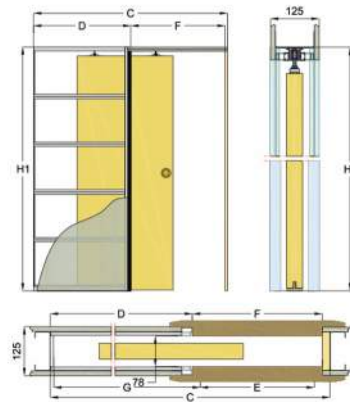

UWAGA: System przewidziany wyłącznie do grubości ściany 125mm

	SZEROKOŚĆ	WYSOKOŚĆ	C	D	E	F	G	H	H1
60	644	2040	1280	620	604	640	640	2020	2120
70	744		1480	720	704	740	740		
80	844		1680	820	804	840	840		
90	944		1880	920	904	940	940		
2x60	2x644		2480	320	1180	1220	640		
2x70	2x744		2880	720	1380	1420	740		
2x80	2x844		3280	820	1580	1620	840		
2x90	2x944		2680	920	1780	1820