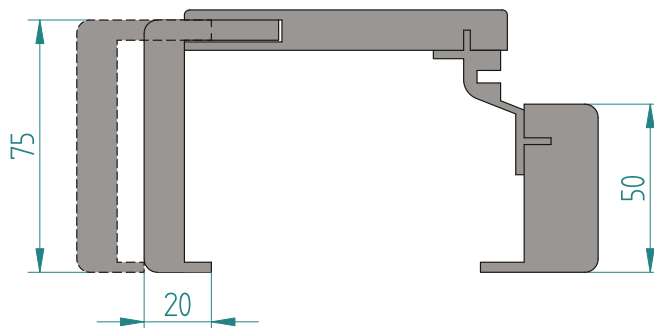

OŚCIEŻNICA NAKŁADKOWA - KAMUFLAŻ (ON)

Zastosowanie:

Kamuflaż na ościeżnicę ma zastosowanie do:

- zabudowy starej ościeżnicy poprzez jej całkowite zasłonięcie – bez konieczności jej demontażu (nie zmniejsza znacząco światła w murze)
- kamuflaż posiada regulację szerokości i nie tylko zabudowuje istniejącą ościeżnicę ale również całą grubość bez konieczności montowania dodatkowych listew
- możliwość obudowy każdej metalowej futryny, również z okalającym ją murem
- możliwość zmiany kierunku drzwi.

Zakres regulacji ościeżnicy nakładkowej

SZEROKOŚĆ DRZWI	A	B	C	D	E	F	G
60	644	624	618	566	590	598	724
70	744	724	718	666	690	698	824
80	844	824	818	766	790	798	924
90	944	924	918	866	890	898	1024
100	1044	1024	1018	966	990	998	1124

F - minimalny wymiar światła w ościeżnicy stalowej konieczny do zamontowania ościeżnicy nakładkowej