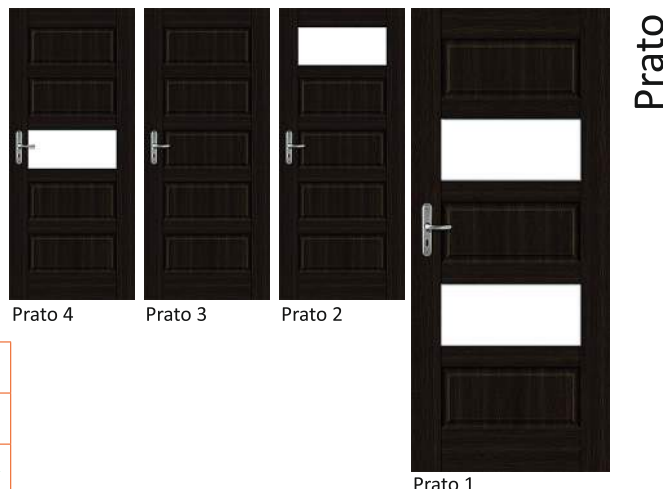

sonoma	dąb szary	sosna bielona	orzech rustykalny	480,00 zł netto	590,40 zł brutto	
jesion modern	dąb modern	wenge modern	biały modern	510,00 zł netto	627,30 zł brutto	
grafit eco	dąb bielony eco	dąb eco	orzech eco	560,00 zł netto	688,80 zł brutto