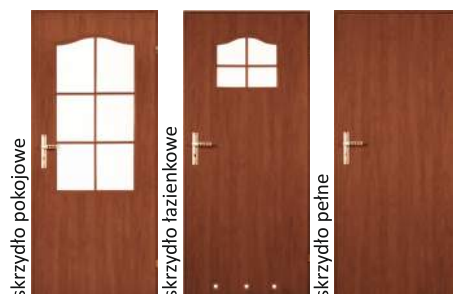

profil ramki

profil listwy

skrzydło pokojowe

skrzydło łazienkowe

skrzydło pełne

Klasyk

180,00 zł netto 221,40 zł brutto

profil ramki