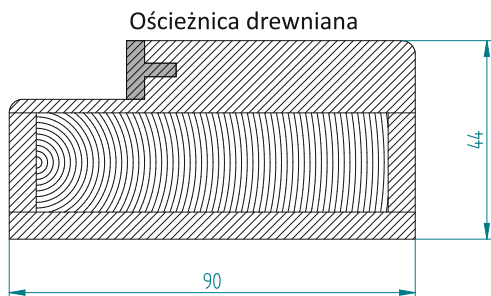

CENA PREIMPREGNAT/TOP-DECOR		CENA LAMINAT CPL		CENA ECOLINE	
	netto	brutto	netto	brutto	netto	brutto
baza	102,00	125,46	107,00	131,61	117,00	143,91
belka górna 60-90	36,00	44,28	41,00	50,43	46,00	56,58
opaska płaska	40,00	49,20	45,00	55,35	50,00	61,50
ćwierćwałek	25,00	30,75	30,00	36,90	35,00	43,05

Ościeżnica stała (OS)

SKRZYDŁA PODWÓJNE

	60	70	80	90	100	60+40	2x60	60+70	60+80	60+90	70+40	2x70	70+80	70+90	80+40	2x80	80+90	90+40	2x90
S1	644	744	844	944	1044	644+444	2x644	644+744	644+844	644+944	744+444	2x744	744+844	744+944	844+444	2x844	844+944	944+444	2x944
A1	598	698	798	898	998	1046	1246	1346	1446	1546	1146	1446	1546	1644	1646	1646	1746	1346	1846
B1	625	725	825	925	1025	1073	1273	1373	1473	1573	1173	1473	1573	1673	1673	1673	1773	1373	1873
C1	687	787	887	987	1087	1135	1335	1435	1535	1635	1235	1535	1635	1735	1735	1735	1835	1435	1935
D1	711	811	911	1011	1111	1161	1361	1461	1561	1661	1261	1561	1661	1761	1761	1761	1861	1461	1961

- dopłata za ościeżnicę do skrzydeł podwójnych +30%

- dopłata za ościeżnicę w wymiarze "100" +20,00zł netto/24,60zł brutto