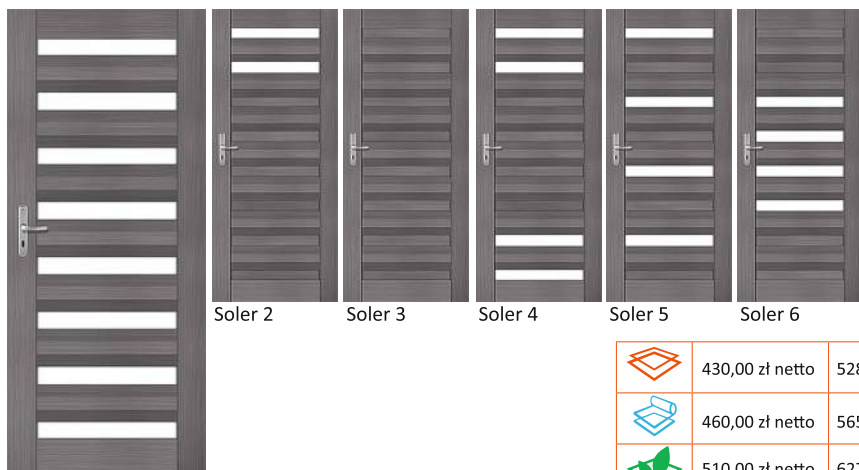

Salvador 1

Soler

Soler 1

Soler 2 Soler 3 Soler 4 Soler 5 Soler 6