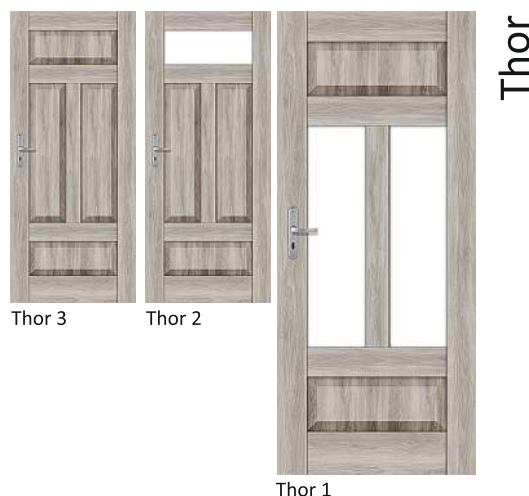

Dostępne rozwiązania:

system przesuwny pojedynczy	strona 27
system przesuwny podwójny	strona 27
system chowany	strona 29
system dwuskrzydłowy	strona 26
ościeżnica stała soft (OS)	strona 33
ościeżnica regulowana (OR)	strona 30
ościeżnica panelowa regulowana bezprzylgowa (OPB) „R”	strona 31
ościeżnica nakładkowa - kamuflaż (ON)	strona 34
akcesoria	strona 38-39

Opcje za dopłatą:

podcięcie wentylacyjne	25,00 zł netto/30,75 zł brutto
tuleje wentylacyjne	20,00 zł netto/24,60 zł brutto
skrzydło „100”	40,00 zł netto/49,20 zł brutto
skrzydło bezprzylgowe	50,00 zł netto/61,75 zł brutto
skrzydło do systemu przesuwne	40,00 zł netto/49,20 zł brutto

Informacje techniczne:

informacje ogólne	strona 4
wymiarowanie	strona 36

Dostępne szerokości:

„60”, „70”, „80”, „90” - szczegółowe informacje techniczne na stronie 36

sonoma	dąb szary	sosna bielona	orzech rustykalny	480,00 zł netto	590,40 zł brutto	
jesion modern	dąb modern	wenge modern	biały modern	510,00 zł netto	627,30 zł brutto	
grafit eco	dąb bielony eco	dąb eco	orzech eco	560,00 zł netto	688,80 zł brutto	

sonoma	dąb szary	sosna bielona	orzech rustykalny	480,00 zł netto	590,40 zł brutto	
jesion modern	dąb modern	wenge modern	biały modern	510,00 zł netto	627,30 zł brutto	
grafit eco	dąb bielony eco	dąb eco	orzech eco	560,00 zł netto	688,80 zł brutto	

sonoma	dąb szary	sosna bielona	orzech rustykalny	480,00 zł netto	590,40 zł brutto	
jesion modern	dąb modern	wenge modern	biały modern	510,00 zł netto	627,30 zł brutto	
grafit eco	dąb bielony eco	dąb eco	orzech eco	560,00 zł netto	688,80 zł brutto	

Prato