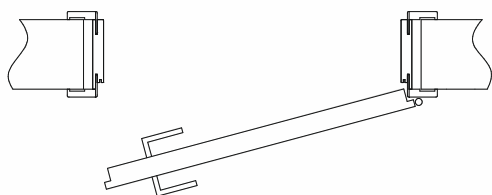

kierunki drzwi

skrzydło prawe