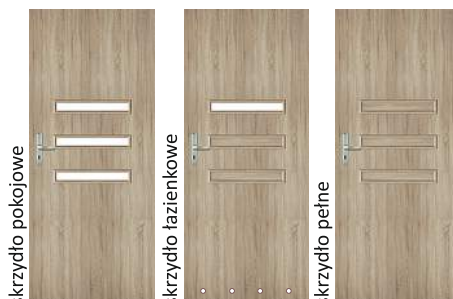

profil ramki

Roco

		orzech	akacja	olcha	akacja jasna	220,00 zł netto	270,60 zł brutto	
dąb kanadyjski	sonoma	truffla	dąb szary	orzech rustykalny	sosna bielona	240,00 zł netto	295,20 zł brutto	

profil ramki