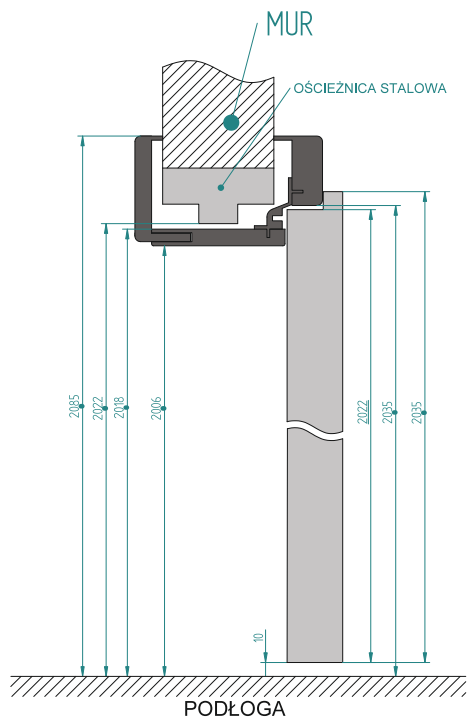

Zakresy ościeżnic nakładkowych - kamuflażu (ON)

	ZAKRES	IL. PANELI	CENA PREIMPREGNAT/TOP-DECOR		CENA LAMINAT CPL /ECOLINE	
			netto	brutto	netto	brutto
ON-1	80-100	1	295,00	362,85	345,00	424,35
ON-2	100-120	1	300,00	369,00	350,00	430,50
ON-3	120-140	1	305,00	375,15	355,00	436,65
ON-4	140-160	1	315,00	387,45	365,00	448,95
ON-5	160-180	1	330,00	405,90	380,00	467,40
ON-6	180-200	1	355,00	436,65	405,00	498,15
ON-7	200-220	1	375,00	461,25	425,00	522,75
ON-8	220-240	2	380,00	467,40	430,00	528,90
ON-9	240-260	2	395,00	485,85	445,00	547,35
ON-10	260-280	2	415,00	510,45	475,00	584,25
ON-11	280-300	2	430,00	528,90	500,00	615,00
ON-12	300-320	2	445,00	547,35	520,00	639,60
ON-13	320-340	2	465,00	571,95	535,00	658,05
ON-14	340-360	2	510,00	627,30	590,00	725,70
ON-15	360-380	3	540,00	664,20	625,00	788,75
ON-16	380-400	3	565,00	694,95	660,00	811,80
ON-17	400-420	3	590,00	725,70	680,00	836,40