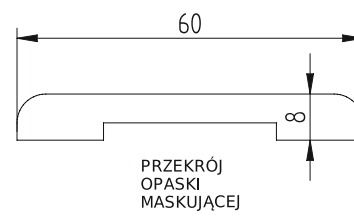

PRZEKRÓJ
OPASKI
MASKUJĄCEJ