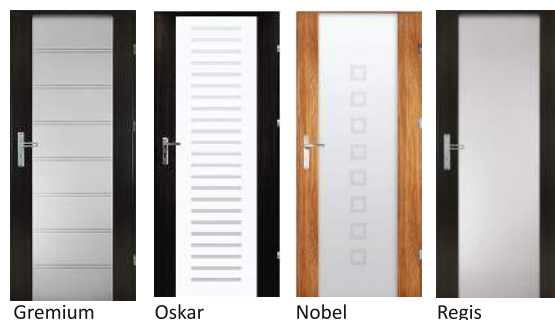

Dostępne szerokości:

„70”, „80”, „90” - szczegółowe informacje techniczne na stronie 36

Gremium Oskar Nobel Regis

							520,00 zł netto	639,60 zł brutto	
							550,00 zł netto	676,50 zł brutto	
							600,00 zł netto	738,00 zł brutto	

Gremium | Oskar | Nobel | Regis