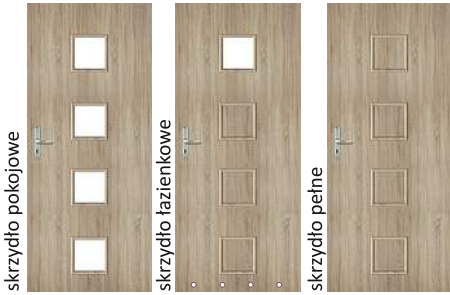

Doro

	260,00 zł netto	319,80 zł brutto	akacja jasna	olcha	akacja	orzech		
	280,00 zł netto	344,40 zł brutto	sonoma bielona	orzech rustykalny	dąb szary	sonoma	trufia	dąb kanadyjski