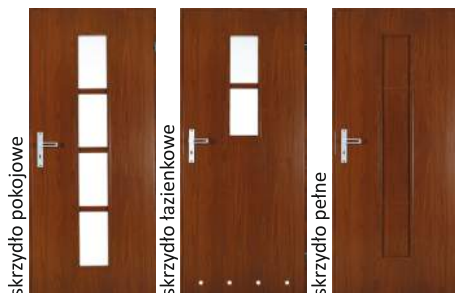

Lago

	210,00 zł netto	258,30 zł brutto	akacja jasna	olcha	akacja	orzech		
	230,00 zł netto	282,90 zł brutto	sosna bielona	orzech rustykalny	dąb szary	sonoma	truffa	dąb kanadyjski