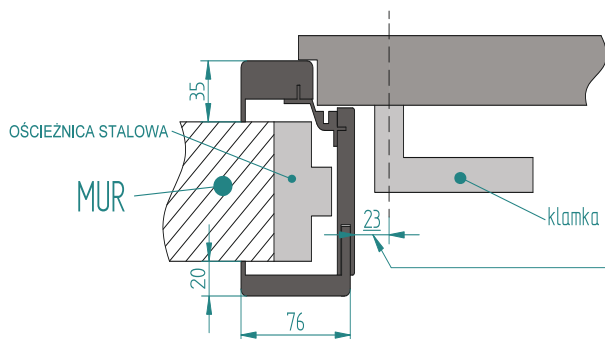

Odległość od osi klamki do krawędzi korpusu ościeżnicy nakładkowej. (UWAGA!) Przed zakupem klamek - sprawdź szerokość sztyldów tak, aby nie kolidowały przy zamykaniu skrzydła.