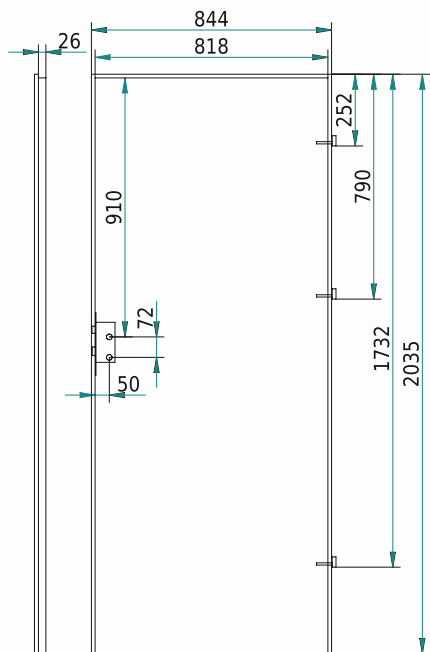

INFORMACJE TECHNICZNE

wymiarowanie

skrzydło przylgowe