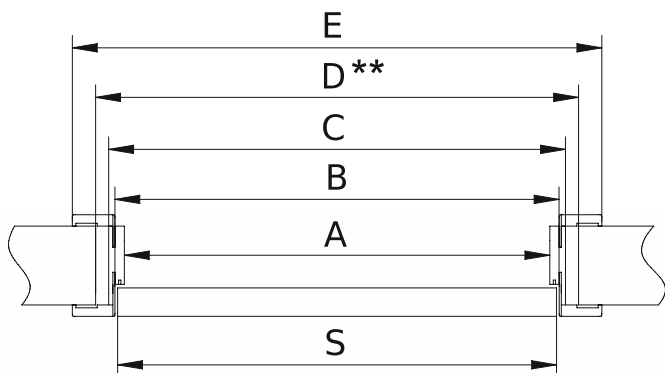

**sugerowana szerokość otworu w murze

- dopłata za ościeżnicę w wymiarze "100" +20,00zł netto/24,60zł brutto