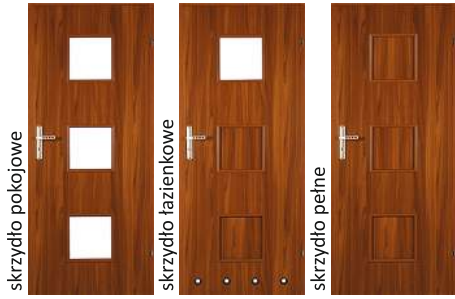

Kanto

	290,00 zł netto	356,70 zł brutto	akacja jasna	olcha	akacja	orzech		
	310,00 zł netto	381,30 zł brutto	sonoma bielona	orzech rustykalny	dąb szary	sonoma	trufia	dąb kanadyjski

profil ramki