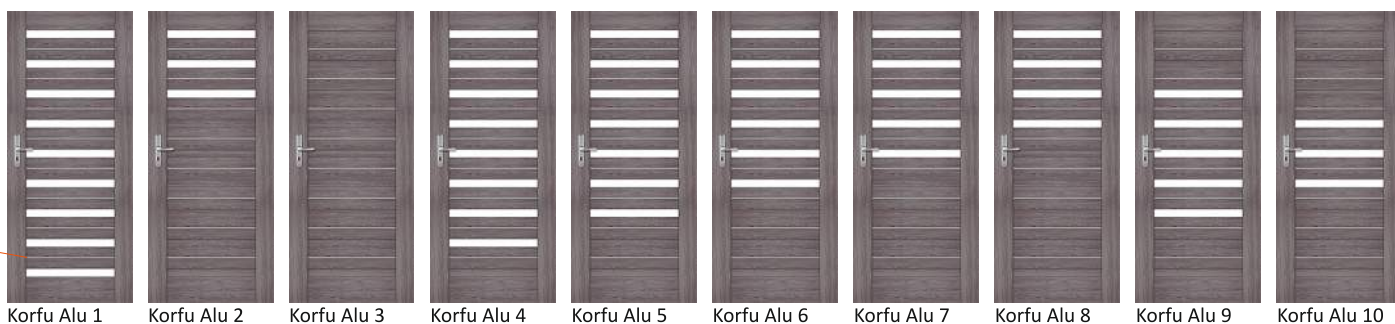

listwa aluminiowa

Korfu Alu

									500,00 zł netto	615,00 zł brutto	
									530,00 zł netto	651,90 zł brutto	
									580,00 zł netto	713,40 zł brutto