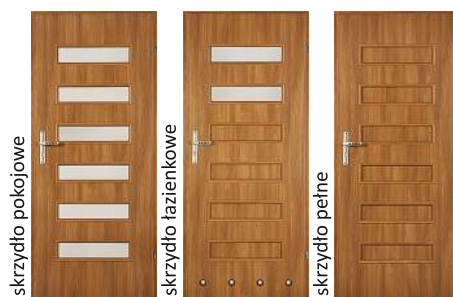

Fala

		orzech	akacja	olcha	akacja jasna	310,00 zł netto	381,30 zł brutto	
dąb kanadyjski	sonoma	truffla	dąb szary	orzech rustykalny	sosna bielona	330,00 zł netto	405,90 zł brutto	

Boston