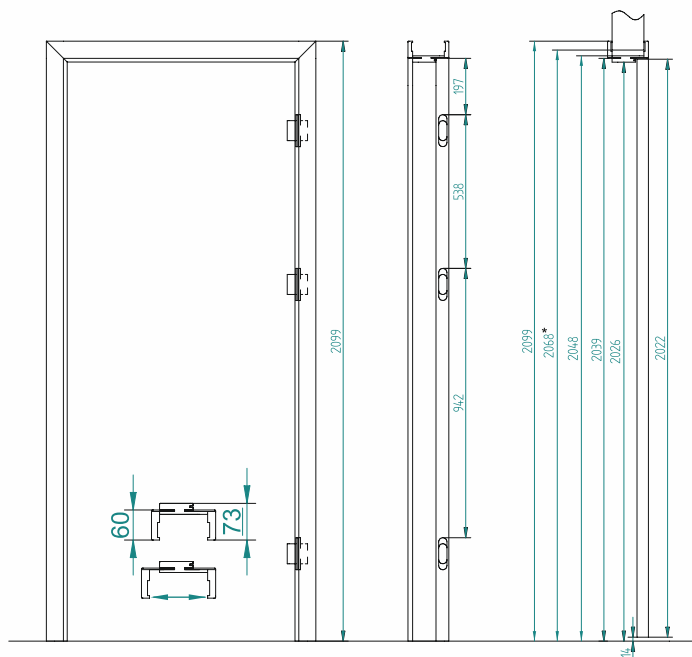

*sugerowana wysokość otworu w murze

Zakresy ościeżnic panelowych regulowanych bezprzylgowych (OPB)

	ZAKRES	IL.PANELI	CENA TOP-DECOR		CENA LAMINAT CPL		ECOLINE	
			netto	brutto	netto	brutto	netto	brutto
OPB-1	96-116	1	415,00	510,45	430,00	528,90	450,00	553,50
OPB-2	116-136	1	425,00	522,75	440,00	541,20	460,00	565,80
OPB-3	136-156	1	445,00	547,35	460,00	565,00	480,00	590,40
OPB-4	156-176	1	455,00	559,65	470,00	578,10	490,00	602,70
OPB-5	176-196	1	465,00	571,95	480,00	590,40	500,00	615,00
OPB-6	196-216	1	475,00	584,25	490,00	602,70	510,00	627,30
OPB-7	216-236	1	485,00	596,55	500,00	619,00	520,00	639,60
OPB-8	236-256	2	495,00	608,85	510,00	627,00	530,00	651,90
OPB-9	256-276	2	500,00	615,00	515,00	633,45	535,00	658,05
OPB-10	276-296	2	510,00	627,30	525,00	645,75	545,00	670,35
OPB-11	296-316	2	520,00	639,60	535,00	658,05	555,00	682,65
OPB-12	316-336	2	530,00	651,90	545,00	670,35	565,00	694,95
OPB-13	336-356	2	540,00	664,20	555,00	682,65	575,00	707,25
OPB-14	356-376	2	550,00	676,50	565,00	694,85	585,00	719,55
OPB-15	376-396	3	580,00	713,40	595,00	731,85	615,00	756,45
OPB-16	396-416	3	610,00	750,30	625,00	768,75	645,00	793,35
OPB-17	416-436	3	635,00	781,05	650,00	799,50	670,00	824,10
OPB-18	436-456	3	665,00	817,95	680,00	836,40	700,00	861,00
OPB-19	456-476	3	715,00	879,45	730,00	897,90	750,00	922,50
OPB-20	476-496	3	765,00	940,95	780,00	959,40	800,00	984,00
OPB-21	496-516	3	815,00	1002,45	830,00	1020,90	850,00	1045,50

Wymiary (szerokość) ościeżnic panelowych regulowanych bezprzylgowych (OPB)

	60	70	80	90	100
S	618	718	818	918	1018
A	599	699	799	899	999
B	625	725	825	925	1025
C	643	743	843	943	1043
D	680	780	880	980	1080
E	745	845	945	1045	1145