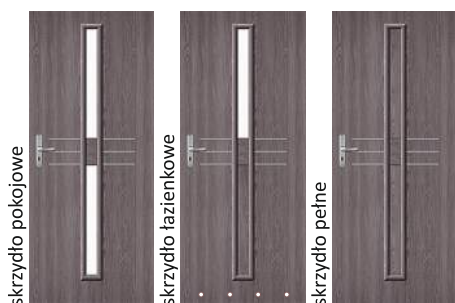

Klaro Alu

	280,00 zł netto	344,40 zł brutto	sosna bielona	orzech rustykalny	dąb szary	sonoma	truffa	dąb kanadyjski