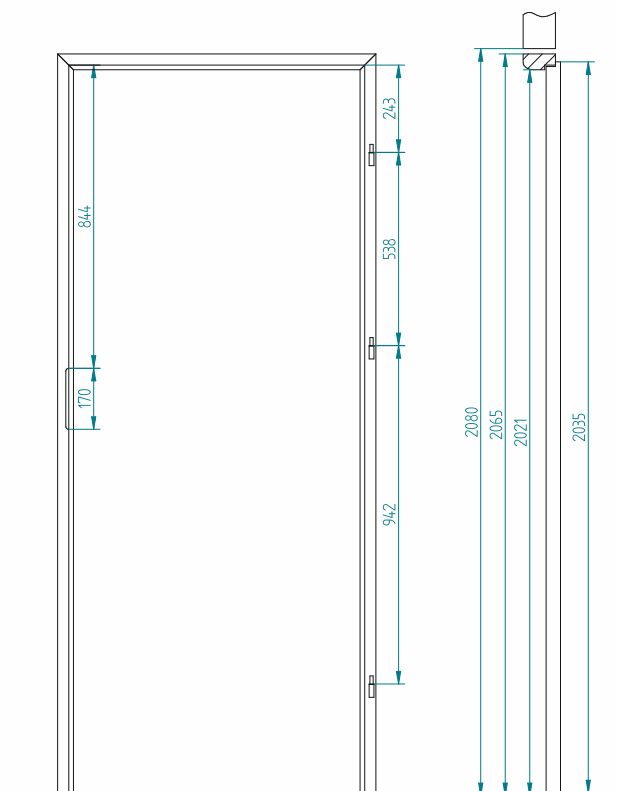

elementy maskujące (opcja)